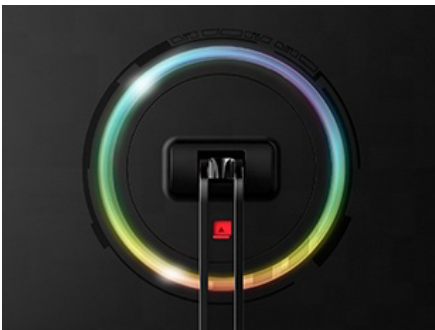

Possibili configurazioni

Processori

i3

Processore
10th generazione

i5

Processore
11th generazione

i7

Processore
11th generazione

SSD

**fino a
1TB**

SSD
Storage

DDR4

**fino a
16GB**

DDR4
Memoria

Modelli

Modello	Processore	Memoria DDR4	Storage SSD
EB-AIO24I38256	I3 10Th	8Gb	256Gb
EB-AIO24I58256	I5 11Th	8Gb	256Gb
EB-AIO24I58512	I5 11Th	8Gb	512Gb
EB-AIO24I516512	I5 11Th	16Gb	512Gb
EB-AIO24I78512	I7 11Th	8Gb	512Gb
EB-AIO24I716512	I7 11Th	16Gb	512Gb
EB-AIO24I7161000	I7 11Th	16Gb	1Tb

wireless
phone charger